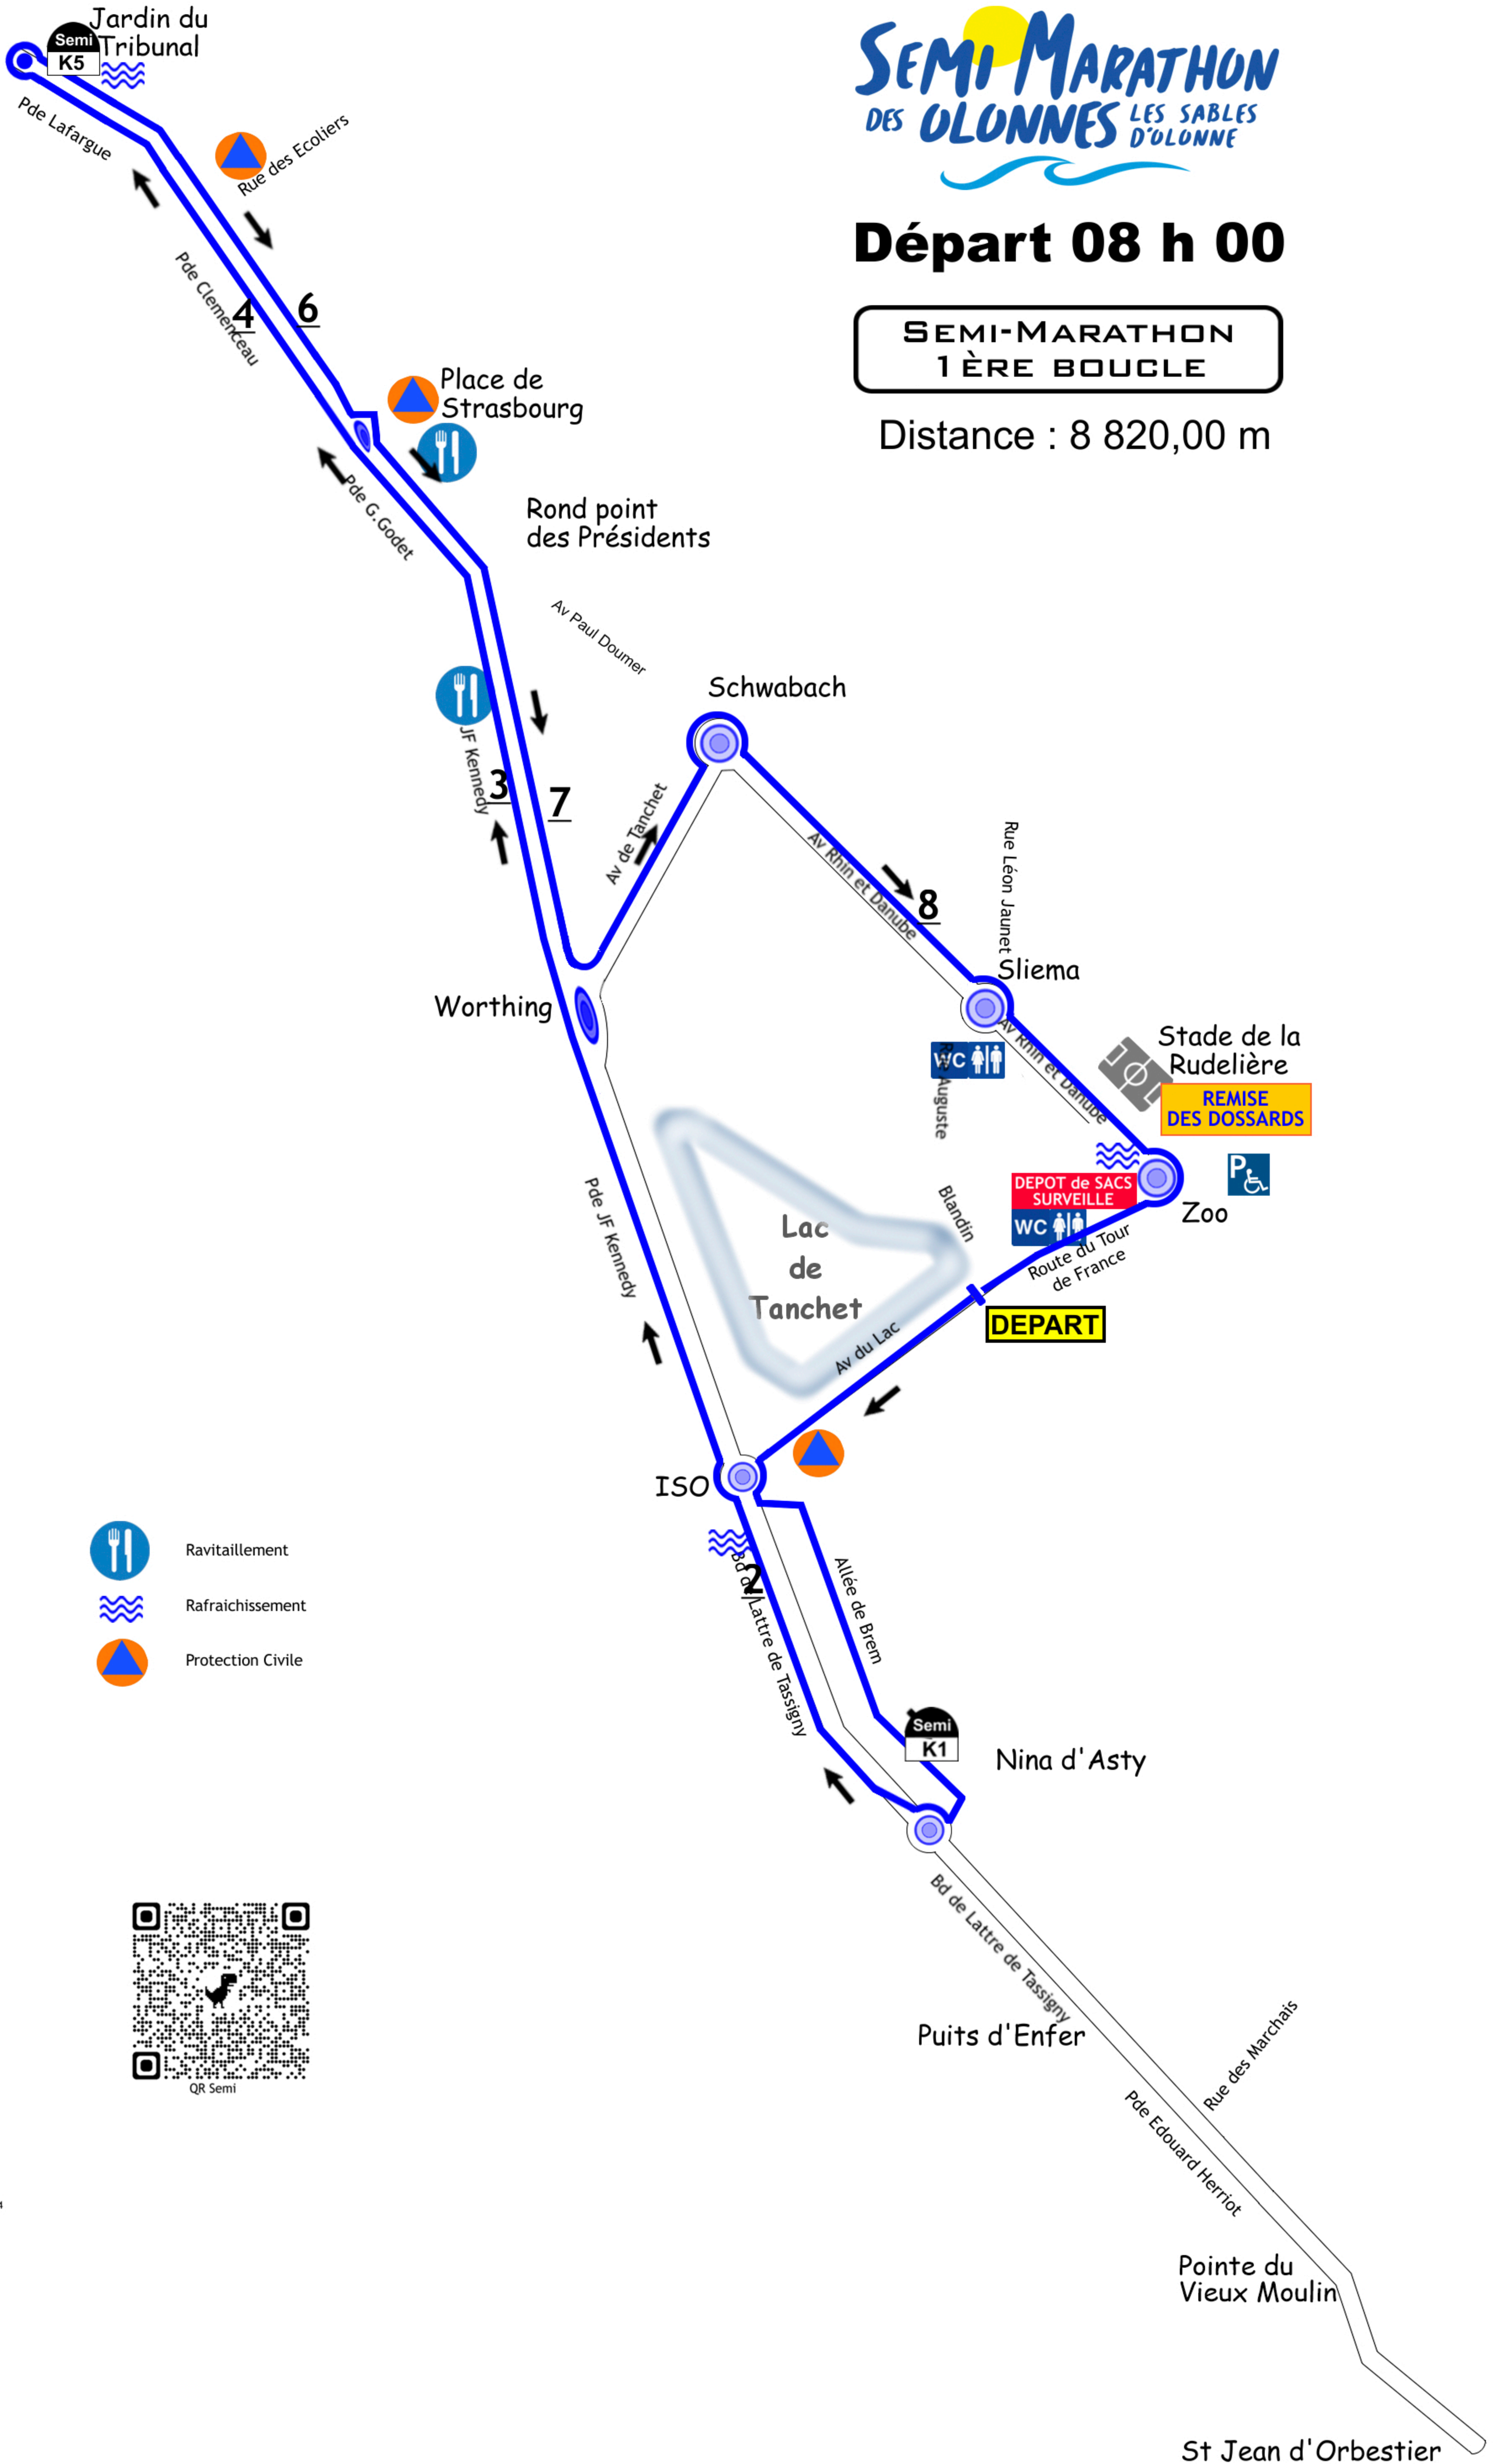

SEMI-MARATHON DES OLUNNES LES SABLES D'OLUNNE

Départ 08 h 00

**SEMI-MARATHON
1ÈRE BOUCLE**

Distance : 8 820,00 m

-  Ravitaillement
-  Rafraichissement
-  Protection Civile