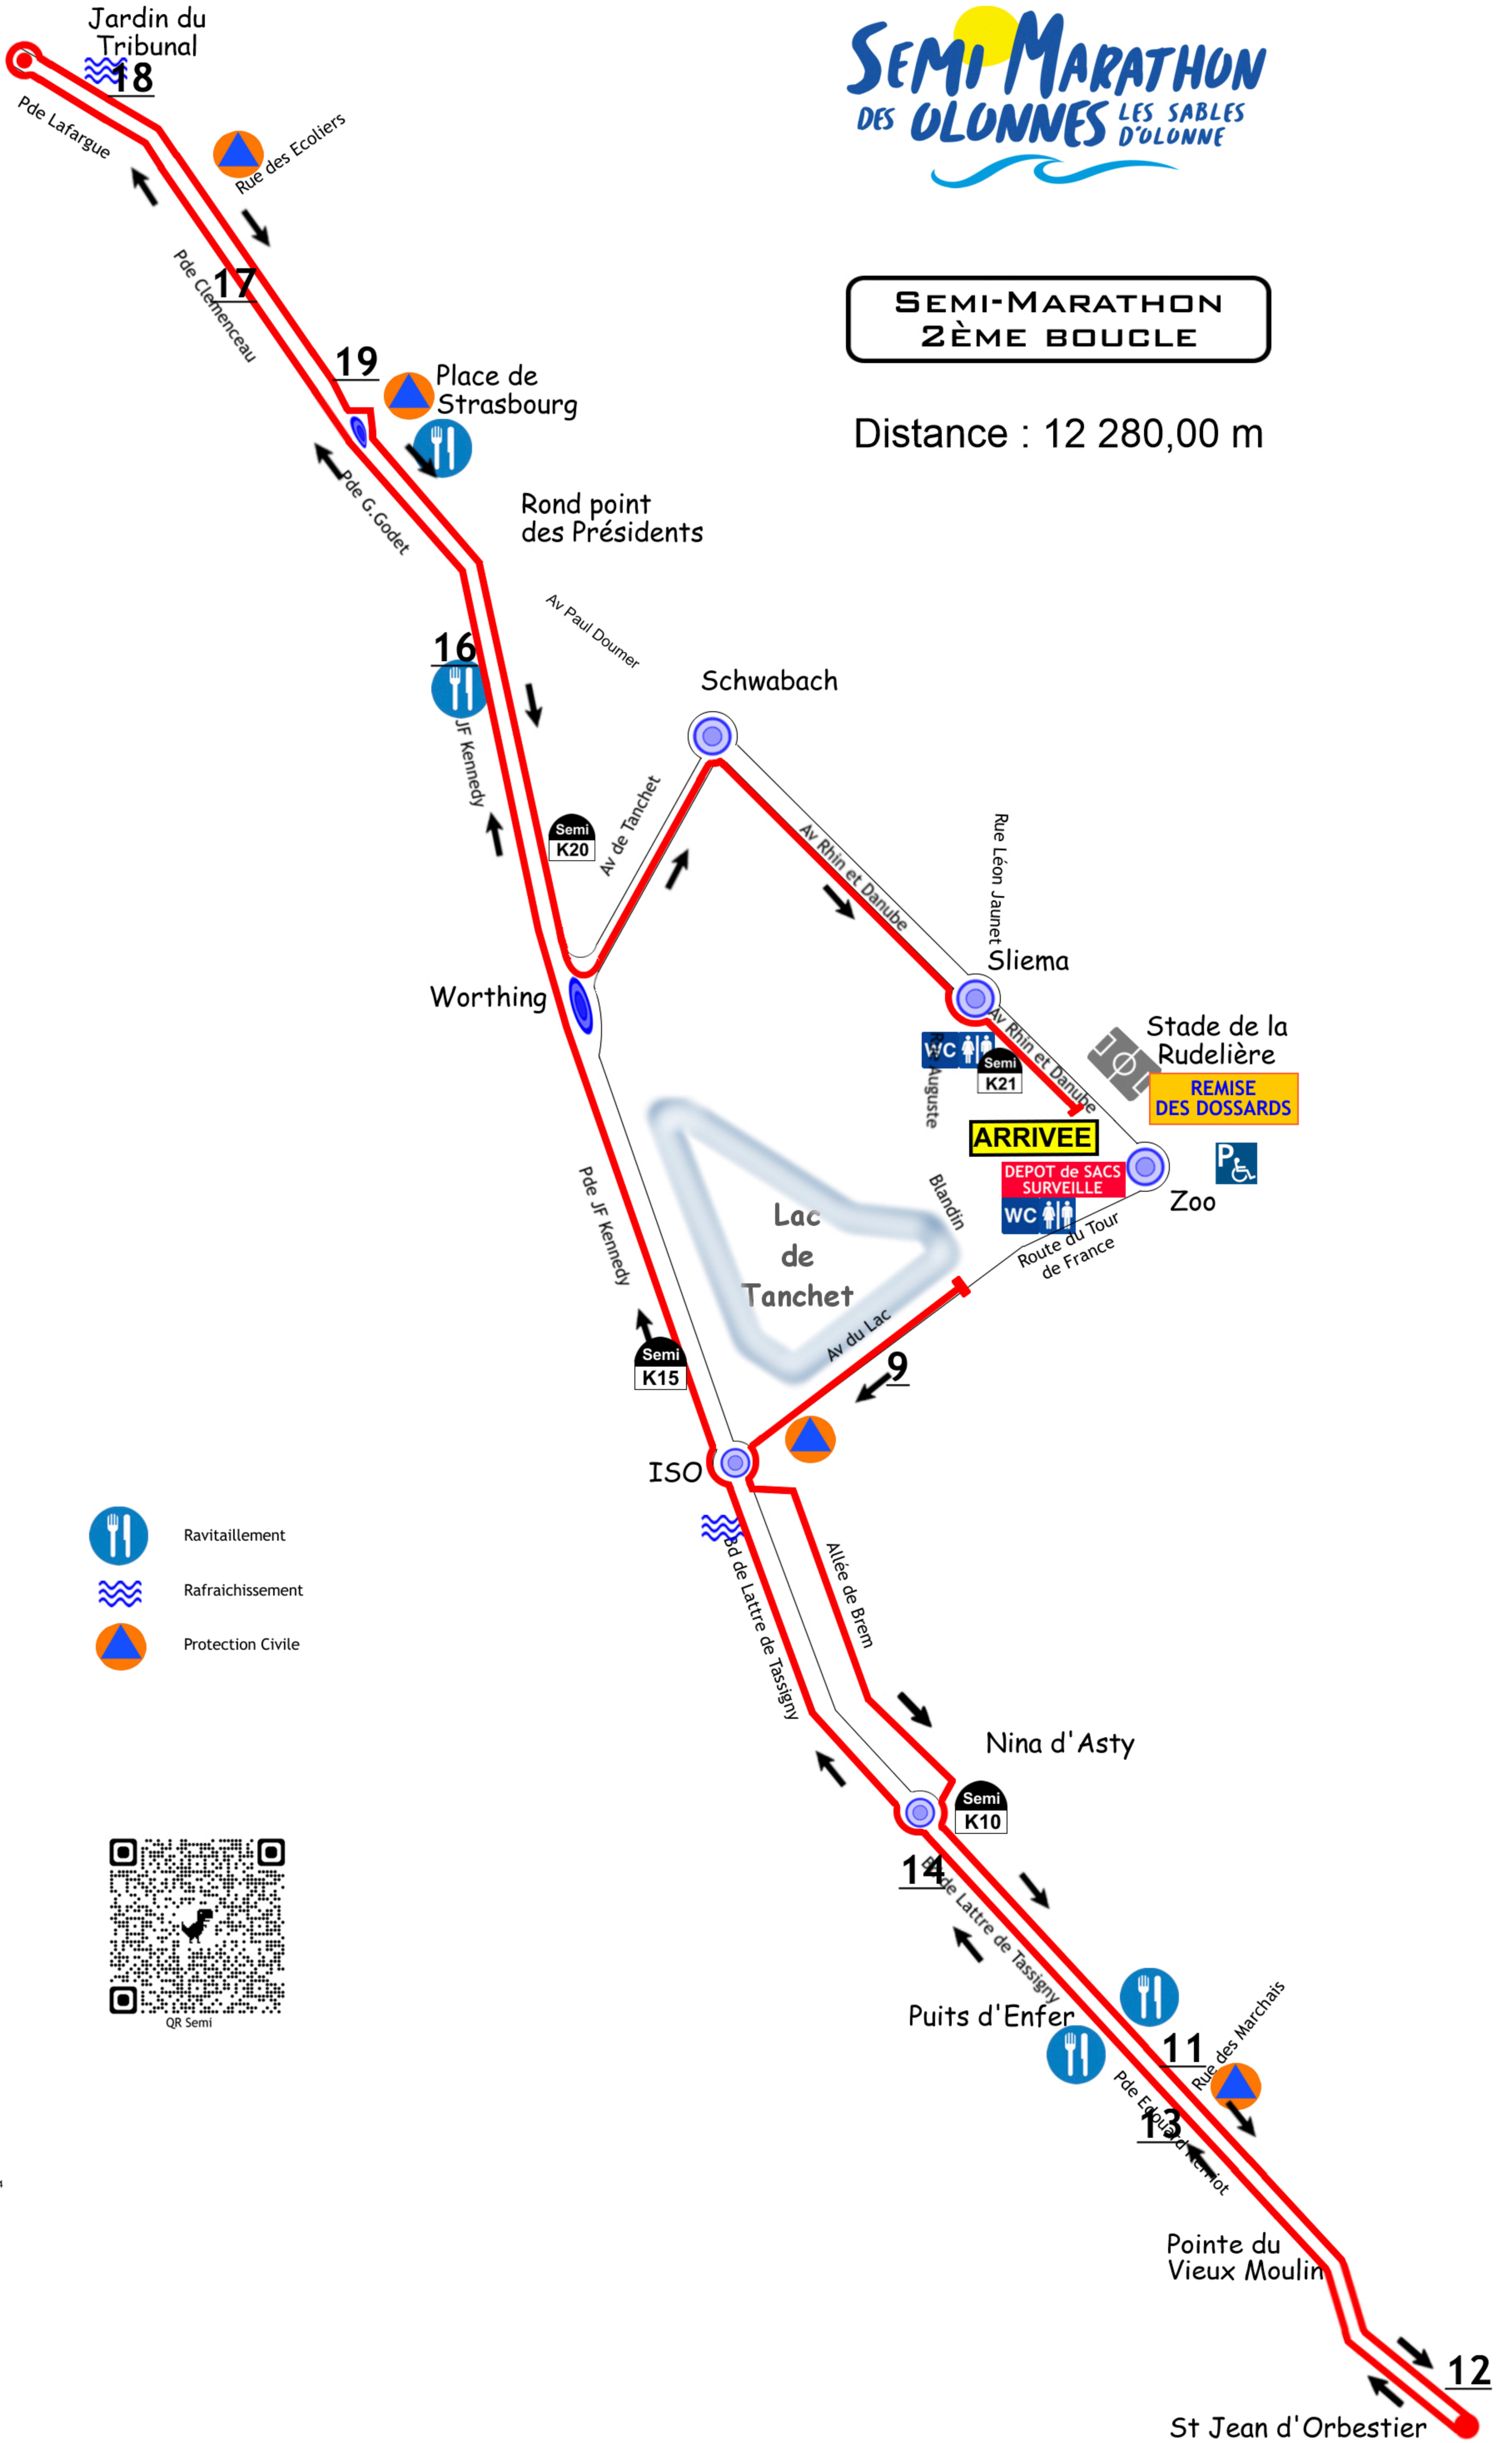

# SEMI-MARATHON DES OLONNES LES SABLES D'OLONNE

## SEMI-MARATHON 2ÈME BOUCLE

Distance : 12 280,00 m

- Ravitaillement
- Rafrachissement
- Protection Civile